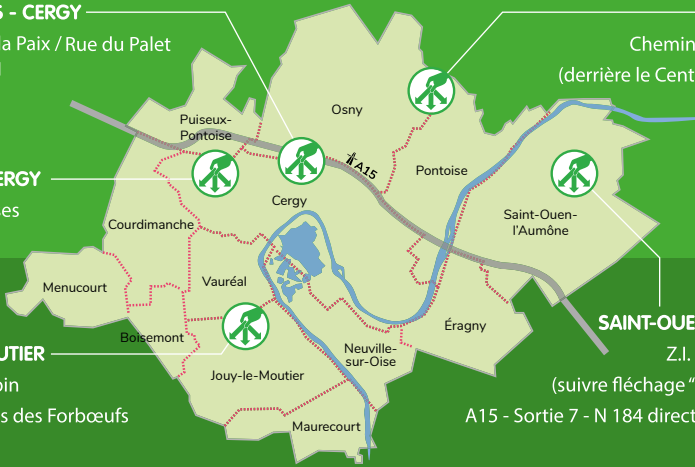

LES LINANDES - CERGY

Boulevard de la Paix / Rue du Palet
A15 - Sortie 11

HAUTS-DE-CERGY

Rue des Abysses

JOUY-LE-MOUTIER

Rue Denis Papin
Parc d'activités des Forbœufs

OSNY

Chemin des Hayettes
(derrière le Centre E.LECLERC)

SAINT-OUEN L'AUMÔNE

Z.I. des Béthunes
(suivre fléchage " Déchèterie ")
A15 - Sortie 7 - N 184 direction Beauvais.

→ Horaires d'ouverture

Du 1^{er} avril au 30 septembre
Du lundi au vendredi :
10h à 12h / 14h à 19h
Samedi et dimanche : 10h à 19h
Jours fériés : ouvert sauf le 1^{er} mai